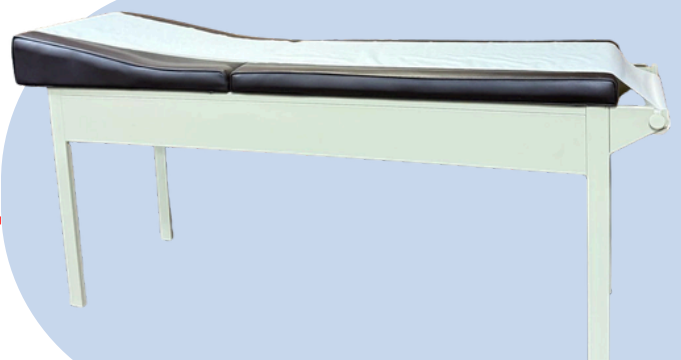

CATÁLOGO LINEA

LINEA MEDICA

INDUSTRIAS
**Rojas
Ruñez**
El mejor mueble, al mejor precio!

CAMA GINECOLÓGICA ALTERNATIVA

34" DE ALTO X 58" DE LARGO X 24" DE FONDO// 87X147X60CM

CAMA GINECOLÓGICA ALTERNATIVA

34" DE ALTO X 58" DE LARGO X 24" DE FONDO
87X147X60CM